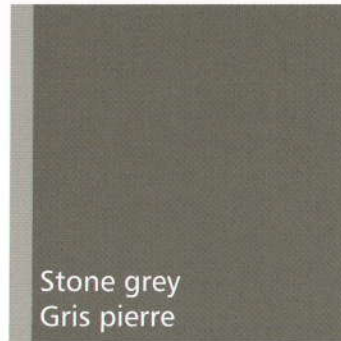

Standardfarbtöne Beschichtungen

Standard Colours Coatings

Revêtement avec les couleurs standard

RAL 1001 - Beige

RAL 1015 - Hellelfenbein

RAL 3009 - Oxidrot

RAL 5014 - Taubenblau

RAL 6011 - Resedagrün

RAL 7001 - Silbergrau

RAL 7015 - Schiefergrau

RAL 7023 - Betongrau

RAL 7030 - Steingrau

RAL 7032 - Kieselgrau

RAL 7035 - Lichtgrau

RAL 7038 - Achatgrau

RAL 7040 - Fenstergrau

RAL 7042 - Verkehrsgrau

Die aufgeführten RAL-Töne sind ca. Farbtöne, Abweichungen sind möglich. Unterschiedliche Produkte im gleichen Farbton, können einen unterschiedlichen Eindruck erzeugen. Die Abbildungen sind durch das Druckverfahren verfälscht. Im Zweifelsfall Originalprobe anfordern.