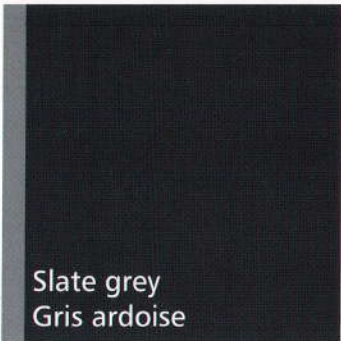

Standardfarbtöne Beschichtungen

Standard Colours Coatings

Revêtement avec les couleurs standard

RAL 1001 - Beige

RAL 1015 - Hellelfenbein

RAL 3009 - Oxidrot

RAL 5014 - Taubenblau

RAL 6011 - Resedagrün

RAL 7001 - Silbergrau

RAL 7015 - Schiefergrau

RAL 7023 - Betongrau

RAL 7030 - Steingrau

RAL 7032 - Kieselgrau

RAL 7035 - Lichtgrau

RAL 7038 - Achatgrau

RAL 7040 - Fenstergrau

RAL 7042 - Verkehrsgrau

Die aufgeführten RAL-Töne sind ca. Farbtöne, Abweichungen sind möglich. Unterschiedliche Produkte im gleichen Farbton, können einen unterschiedlichen Eindruck erzeugen. Die Abbildungen sind durch das Druckverfahren verfälscht. Im Zweifelsfall Originalprobe anfordern.