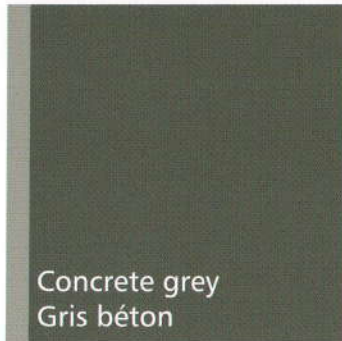

Standardfarbtöne Beschichtungen

Standard Colours Coatings

Revêtement avec les couleurs standard

RAL 1001 - Beige

RAL 1015 - Hellelfenbein

RAL 3009 - Oxidrot

RAL 5014 - Taubenblau

RAL 6011 - Resedagrün

RAL 7001 - Silbergrau

RAL 7015 - Schiefergrau

RAL 7023 - Betongrau

RAL 7030 - Steingrau

RAL 7032 - Kieselgrau

RAL 7035 - Lichtgrau

RAL 7038 - Achatgrau

RAL 7040 - Fenstergrau

RAL 7042 - Verkehrsgrau

Die aufgeführten RAL-Töne sind ca. Farbtöne, Abweichungen sind möglich. Unterschiedliche Produkte im gleichen Farbton, können einen unterschiedlichen Eindruck erzeugen. Die Abbildungen sind durch das Druckverfahren verfälscht. Im Zweifelsfall Originalprobe anfordern.