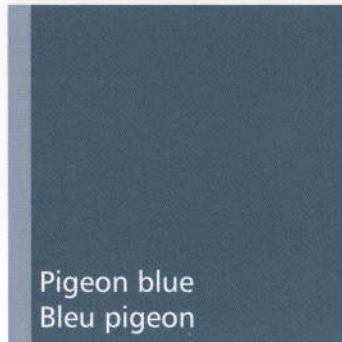

Standardfarbtöne Beschichtungen

Standard Colours Coatings

Revêtement avec les couleurs standard

RAL 1001 - Beige

RAL 1015 - Hellelfenbein

RAL 3009 - Oxidrot

RAL 5014 - Taubenblau

RAL 6011 - Resedagrün

RAL 7001 - Silbergrau

RAL 7015 - Schiefergrau

RAL 7023 - Betongrau

RAL 7030 - Steingrau

RAL 7032 - Kieselgrau

RAL 7035 - Lichtgrau

RAL 7038 - Achatgrau

RAL 7040 - Fenstergrau

RAL 7042 - Verkehrsgrau

Die aufgeführten RAL-Töne sind ca. Farbtöne, Abweichungen sind möglich. Unterschiedliche Produkte im gleichen Farbton, können einen unterschiedlichen Eindruck erzeugen. Die Abbildungen sind durch das Druckverfahren verfälscht. Im Zweifelsfall Originalprobe anfordern.