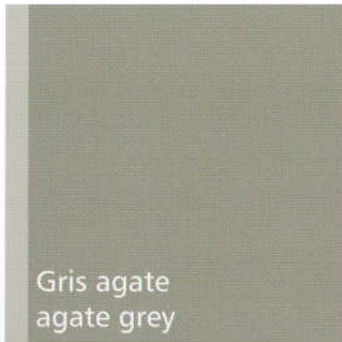

Standardfarbtöne Beschichtungen

Standard Colours Coatings

Revêtement avec les couleurs standard

RAL 1001 - Beige

RAL 1015 - Hellelfenbein

RAL 3009 - Oxidrot

RAL 5014 - Taubenblau

RAL 6011 - Resedagrün

RAL 7001 - Silbergrau

RAL 7015 - Schiefergrau

RAL 7023 - Betongrau

RAL 7030 - Steingrau

RAL 7032 - Kieselgrau

RAL 7035 - Lichtgrau

RAL 7038 - Achatgrau

RAL 7040 - Fenstergrau

RAL 7042 - Verkehrsgrau

Die aufgeführten RAL-Töne sind ca. Farbtöne, Abweichungen sind möglich. Unterschiedliche Produkte im gleichen Farbton, können einen unterschiedlichen Eindruck erzeugen. Die Abbildungen sind durch das Druckverfahren verfälscht. Im Zweifelsfall Originalprobe anfordern.