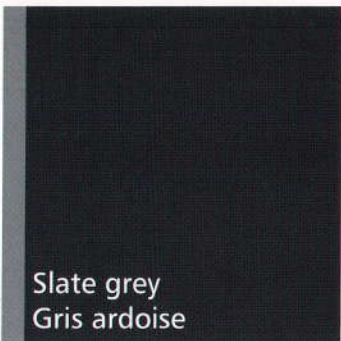

Standardfarbtöne Beschichtungen

Standard Colours Coatings

Revêtement avec les couleurs standard

RAL 1001 - Beige

RAL 1015 - Hellelfenbein

RAL 3009 - Oxidrot

RAL 5014 - Taubenblau

RAL 6011 - Resedagrün

RAL 7001 - Silbergrau

RAL 7015 - Schiefergrau

RAL 7023 - Betongrau

RAL 7030 - Steingrau

RAL 7032 - Kieselgrau

RAL 7035 - Lichtgrau

RAL 7038 - Achatgrau

RAL 7040 - Fenstergrau

RAL 7042 - Verkehrsgrau

Die aufgeführten RAL-Töne sind ca. Farbtöne, Abweichungen sind möglich. Unterschiedliche Produkte im gleichen Farbton, können einen unterschiedlichen Eindruck erzeugen. Die Abbildungen sind durch das Druckverfahren verfälscht. Im Zweifelsfall Originalprobe anfordern.