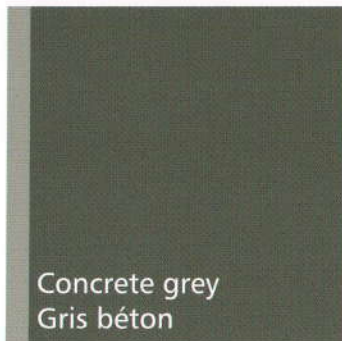

Standardfarbtöne Beschichtungen

Standard Colours Coatings

Revêtement avec les couleurs standard

RAL 1001 - Beige

RAL 1015 - Hellelfenbein

RAL 3009 - Oxidrot

RAL 5014 - Taubenblau

RAL 6011 - Resedagrün

RAL 7001 - Silbergrau

RAL 7015 - Schiefergrau

RAL 7023 - Betongrau

RAL 7030 - Steingrau

RAL 7032 - Kieselgrau

RAL 7035 - Lichtgrau

RAL 7038 - Achatgrau

RAL 7040 - Fenstergrau

RAL 7042 - Verkehrsgrau

Die aufgeführten RAL-Töne sind ca. Farbtöne, Abweichungen sind möglich. Unterschiedliche Produkte im gleichen Farbton, können einen unterschiedlichen Eindruck erzeugen. Die Abbildungen sind durch das Druckverfahren verfälscht. Im Zweifelsfall Originalprobe anfordern.